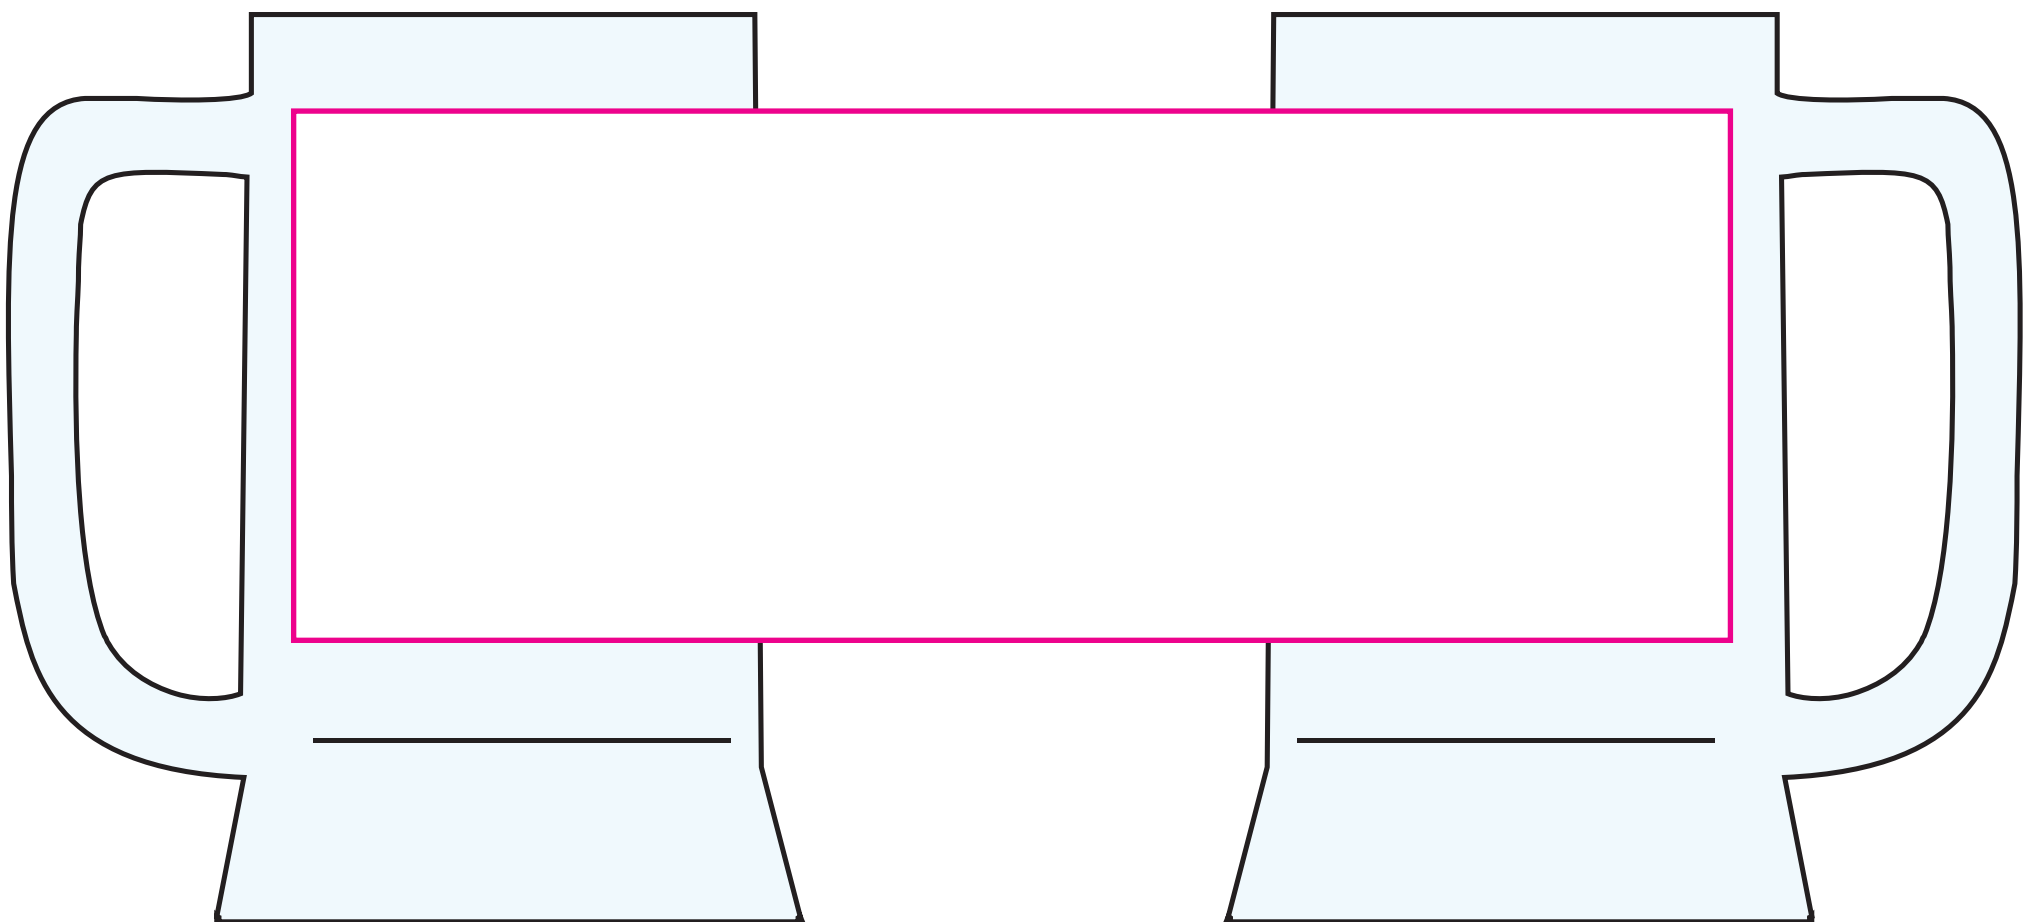

Afmetingen (hxb)

120 x 83 mm

Standaard maximaal 50 x 50 mm

Rondom maximaal 190 x 70 mm