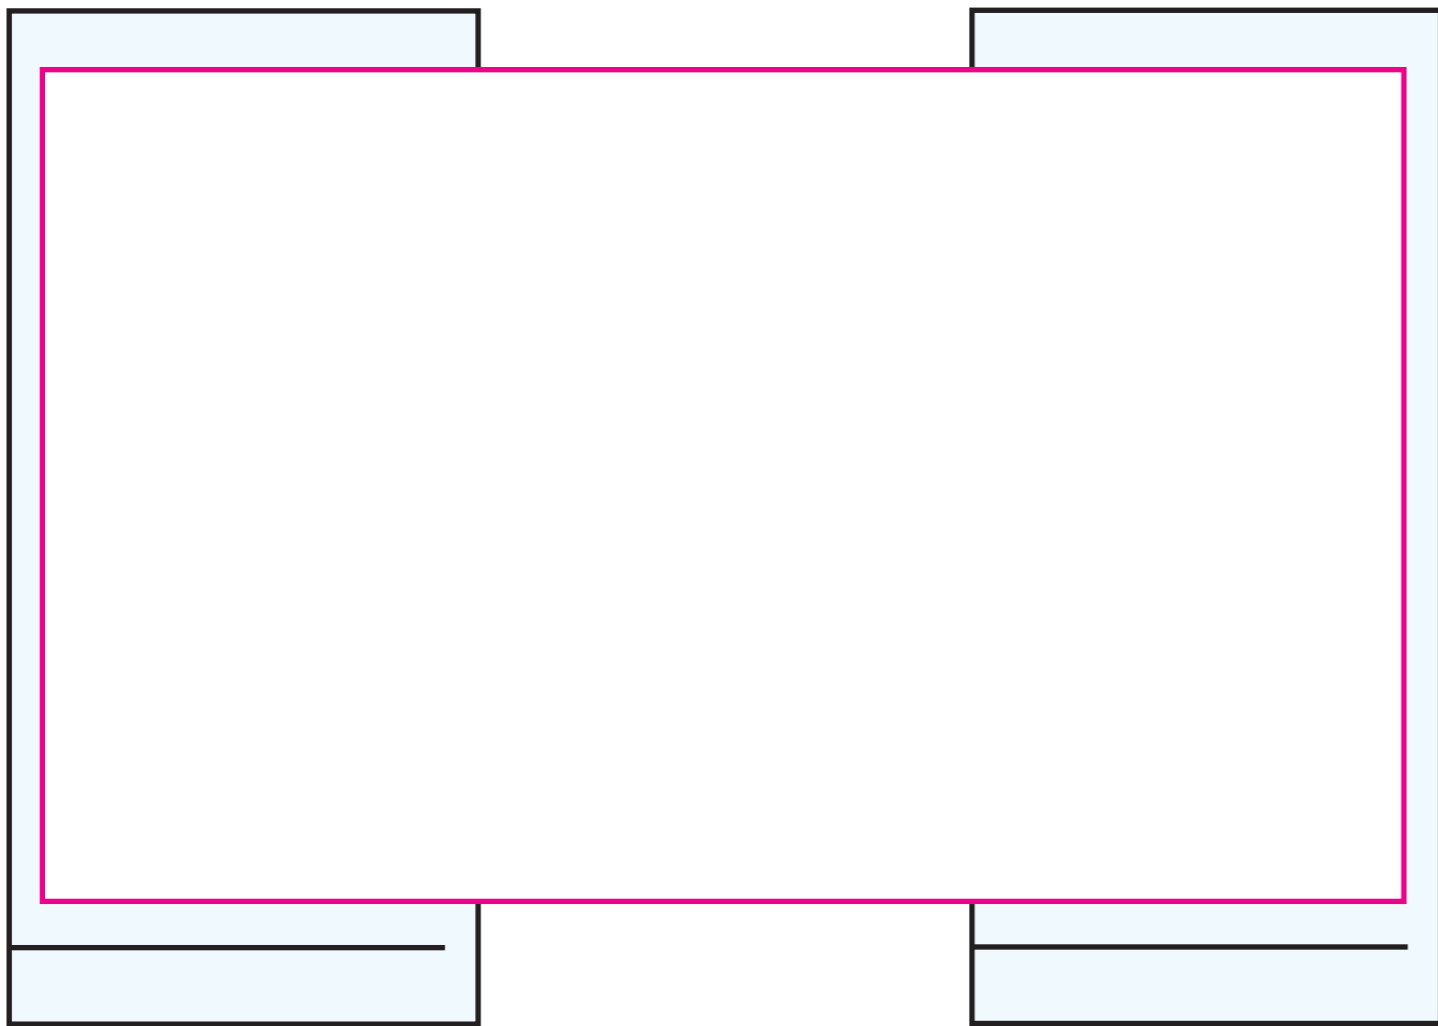

Afmetingen (hxb)

134 x 62 mm

rondom 180 x 110 mm

Standaard: maximaal 5x5 cm

Onderzijde: maximaal 4x4 cm