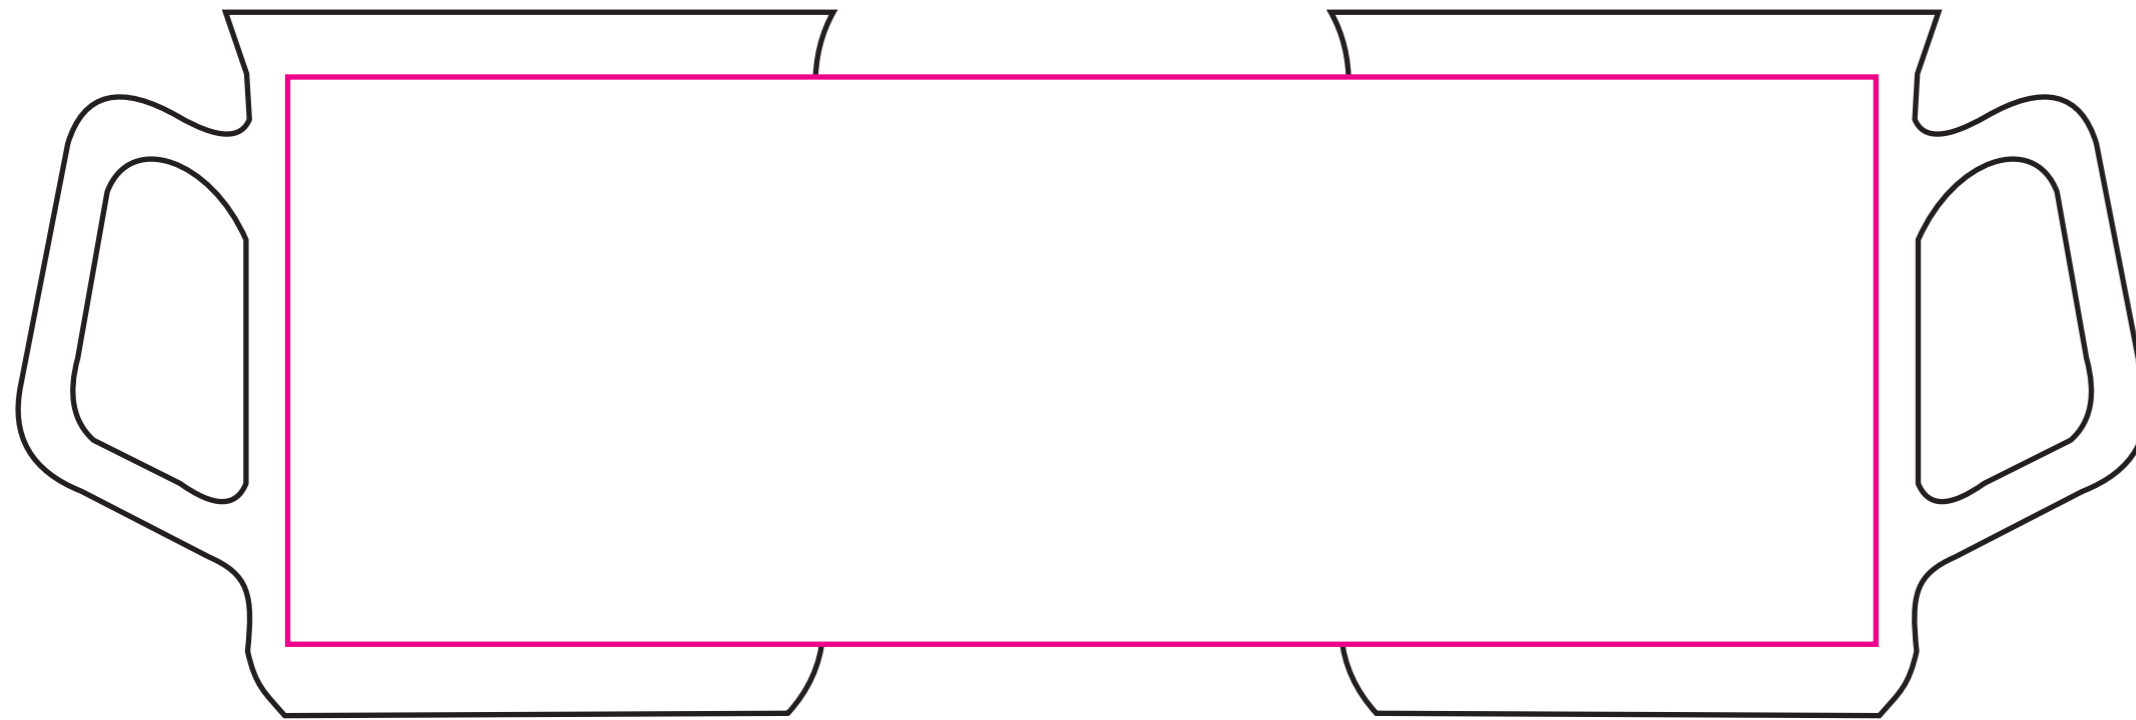

Afmetingen (hxb)

83 x 93 mm

Standaard: maximaal 50 x 50 mm

Binnenzijde: maximaal 50 x 15 mm

Onderzijde: maximaal 45 x 45 mm

Rondom: maximaal 210 x 75 mm