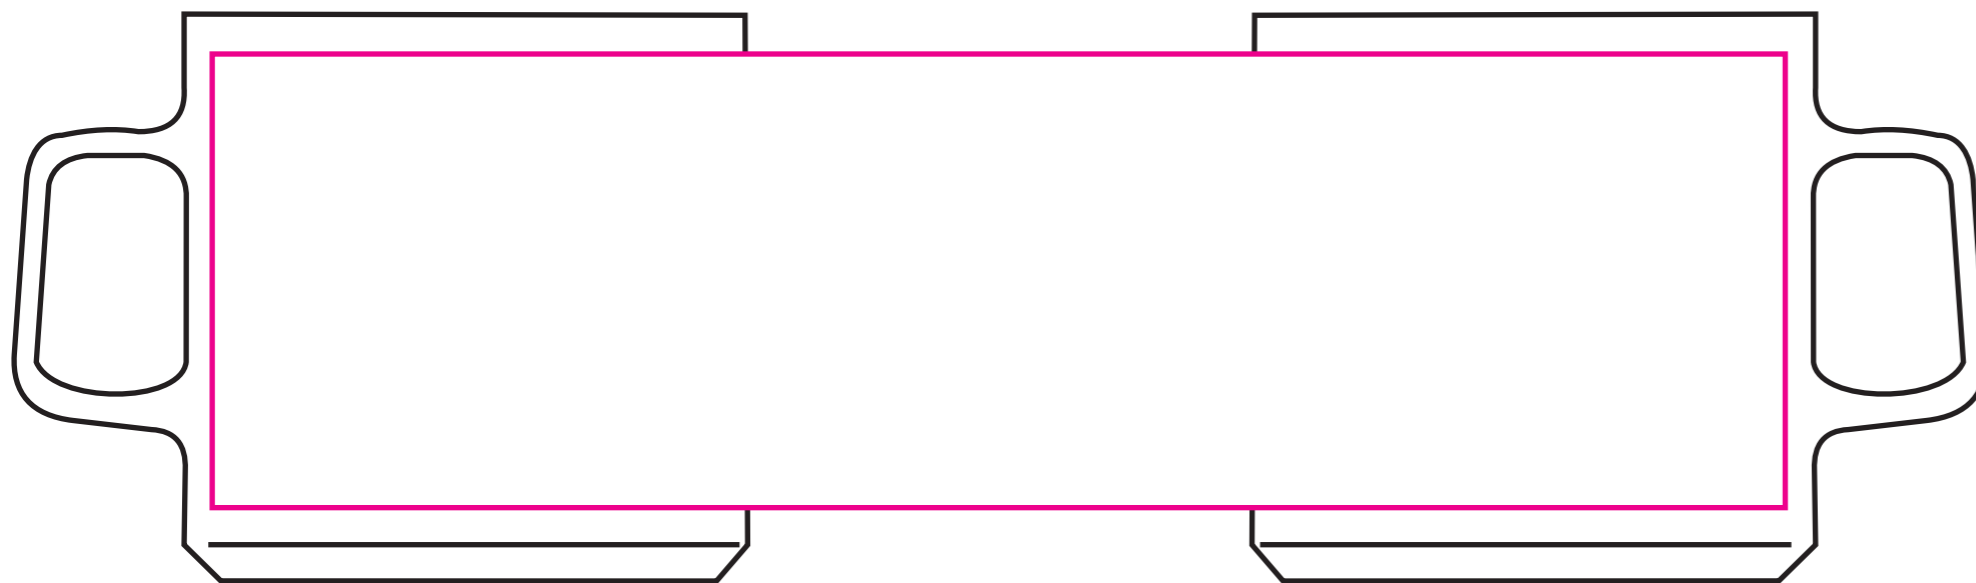

Afmetingen (hxb)

75 x 75 mm

Standaard: maximaal 50 x 50 mm

Binnenzijde: maximaal 50 x 15 mm

Onderzijde: maximaal 40 x 40 mm

Rondom: maximaal 208 x 60 mm