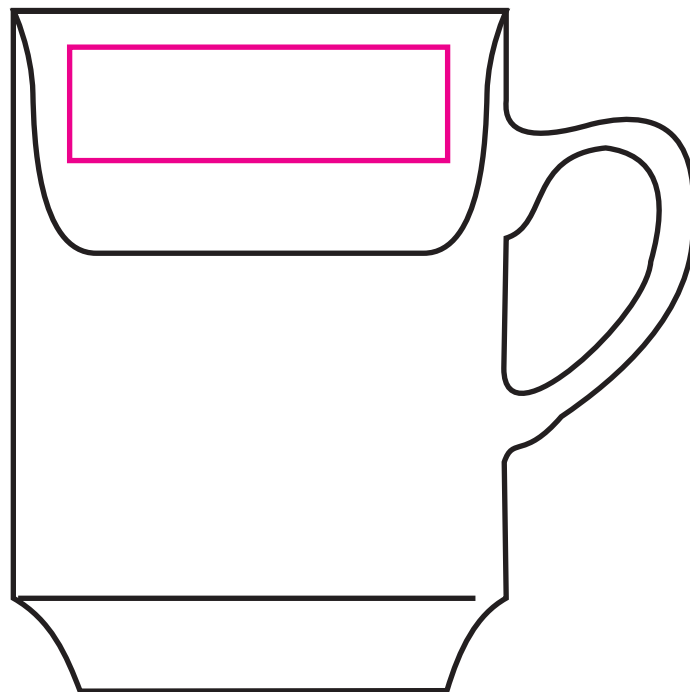

Afmetingen (hxb)

90 x 65 mm

Standaard: maximaal 50 x 50 mm

Binnenzijde: maximaal 50 x 15 mm

Onderzijde: maximaal 30 x 30 mm

Rondom: maximaal 193 x 65 mm