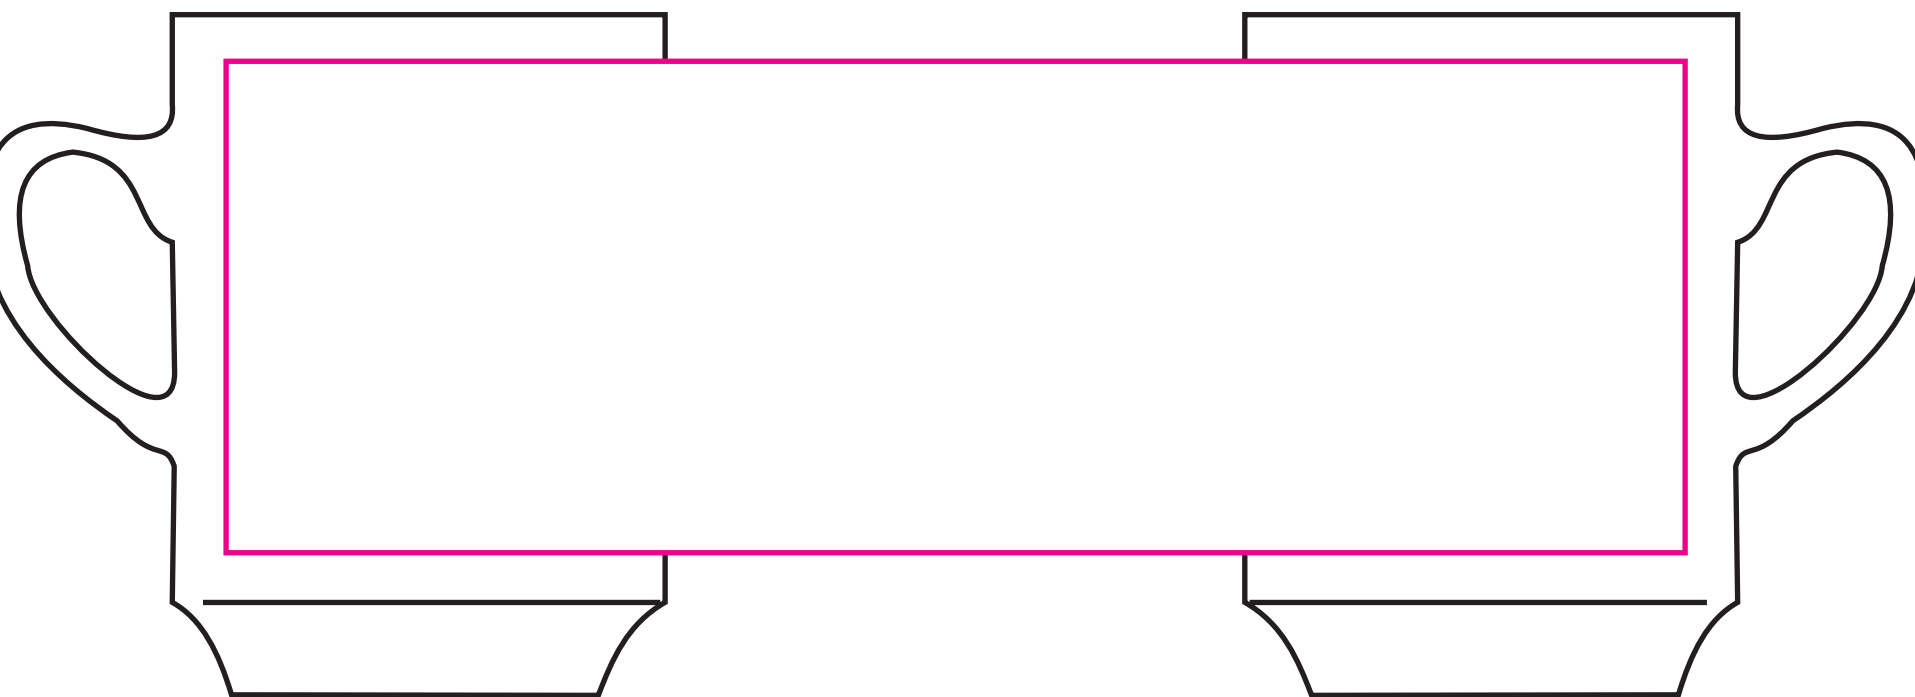

Afmetingen (hxb)

90 x 65 mm

Standaard: maximaal 50 x 50 mm

Binnenzijde: maximaal 50 x 15 mm

Onderzijde: maximaal 30 x 30 mm

Rondom: maximaal 193 x 65 mm