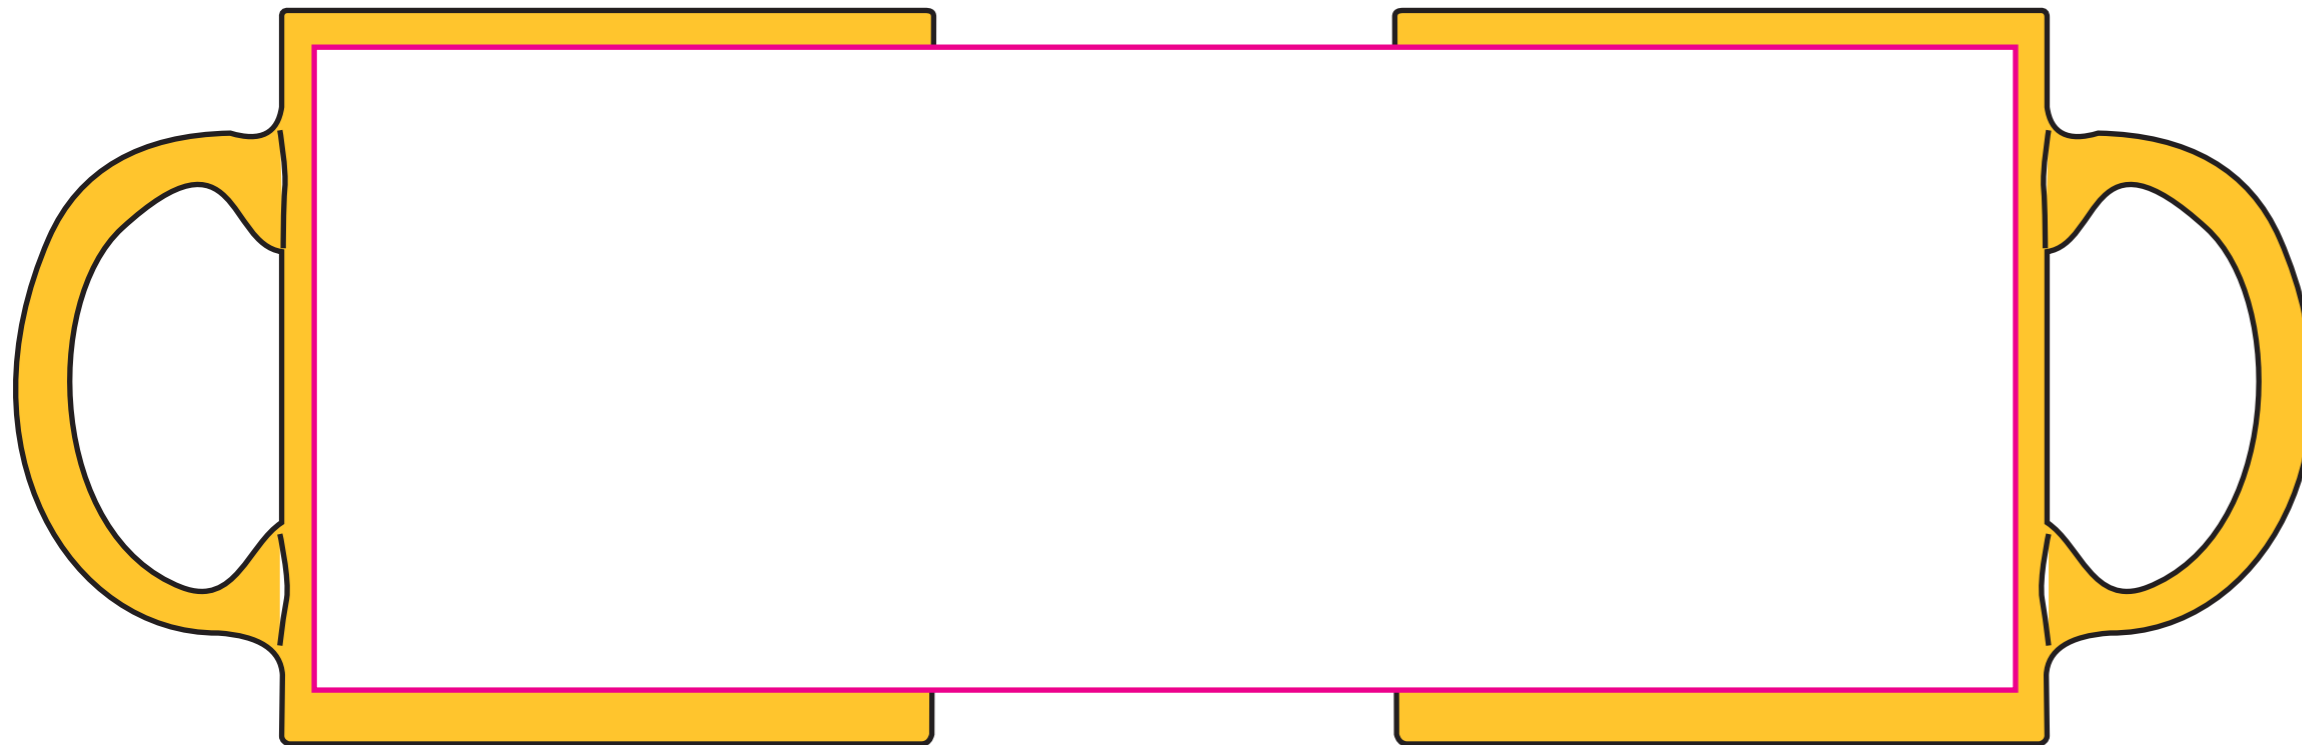

Afmetingen (hxb)

97 x 84 mm

Standaard: maximaal 50 x 50 mm

Binnenzijde: maximaal 50 x 15 mm

Onderzijde: maximaal 65 x 65 mm

Rondom: maximaal 225 x 85 mm