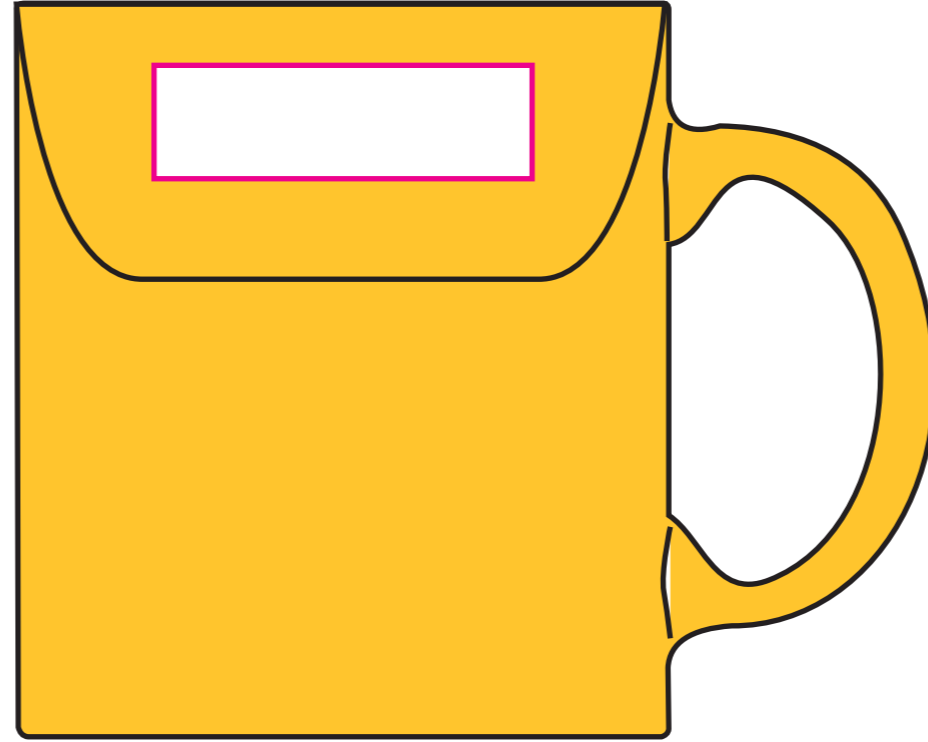

Afmetingen (hxb)

97 x 84 mm

Standaard: maximaal 50 x 50 mm

Binnenzijde: maximaal 50 x 15 mm

Onderzijde: maximaal 65 x 65 mm

Rondom: maximaal 225 x 85 mm