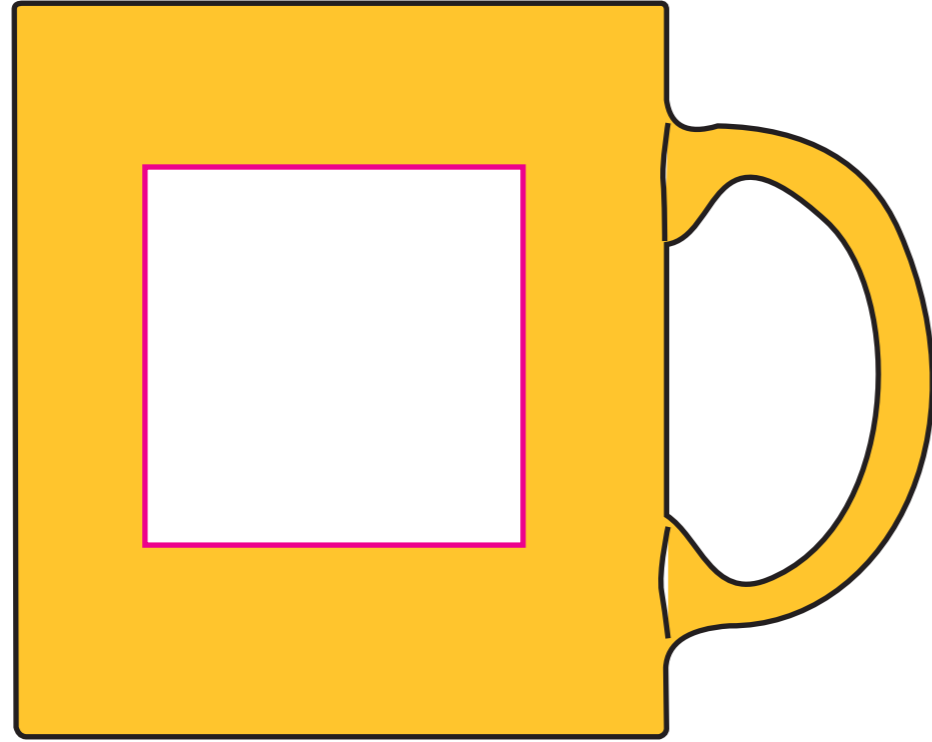

Afmetingen (hxb)

97 x 84 mm

Standaard: maximaal 50 x 50 mm

Binnenzijde: maximaal 50 x 15 mm

Onderzijde: maximaal 65 x 65 mm

Rondom: maximaal 225 x 85 mm