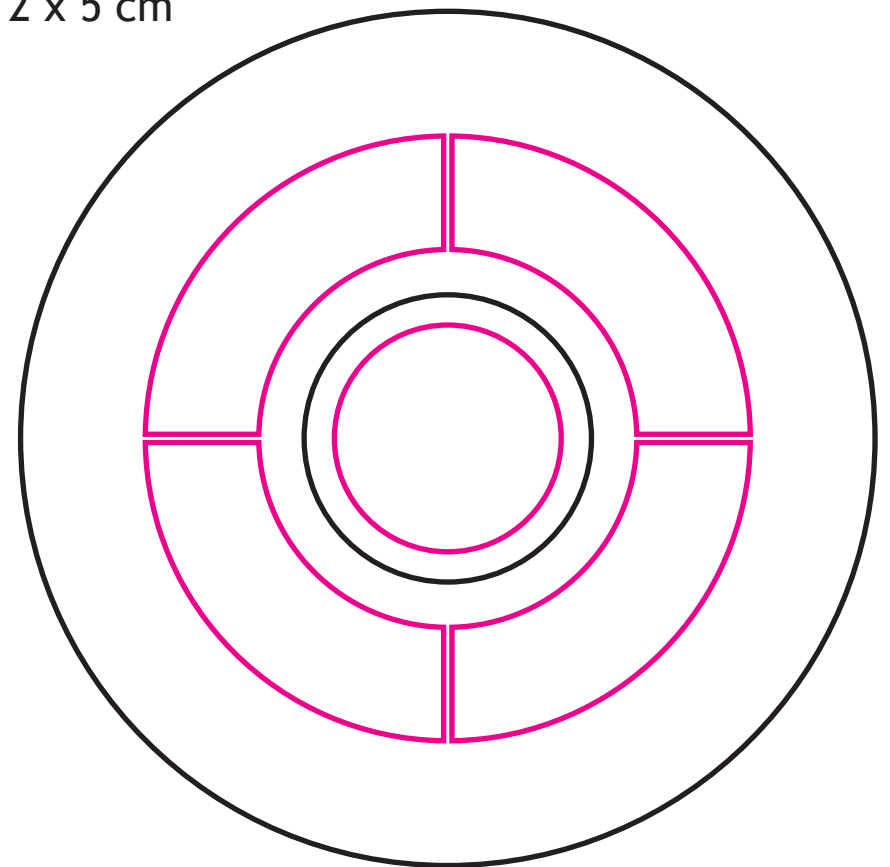

Afmetingen (hxb)

61 x 61 mm

Standaard: maximaal 3,5 x 2 cm

Standaard: maximaal 2 x 5 cm

Onderzijde: maximaal 2 x 2 cm

Binnenzijde: maximaal 3,5 x 1,5 cm

schotel