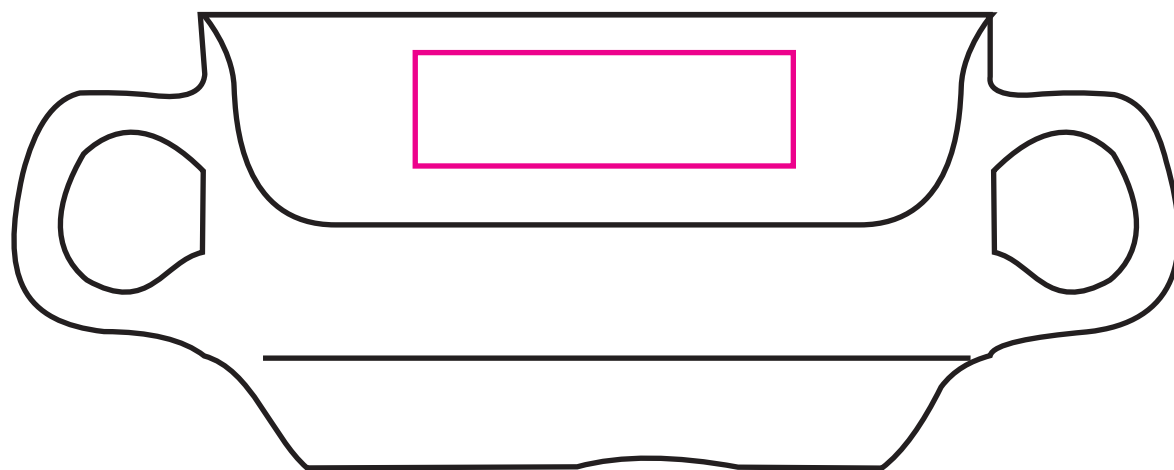

Afmetingen (hxb)

60 x 103 mm

Standaard: maximaal 8 x 3 cm

Binnenzijde: maximaal 5 x 1,5 cm

Onderzijde: maximaal 4,5 x 4,5 cm