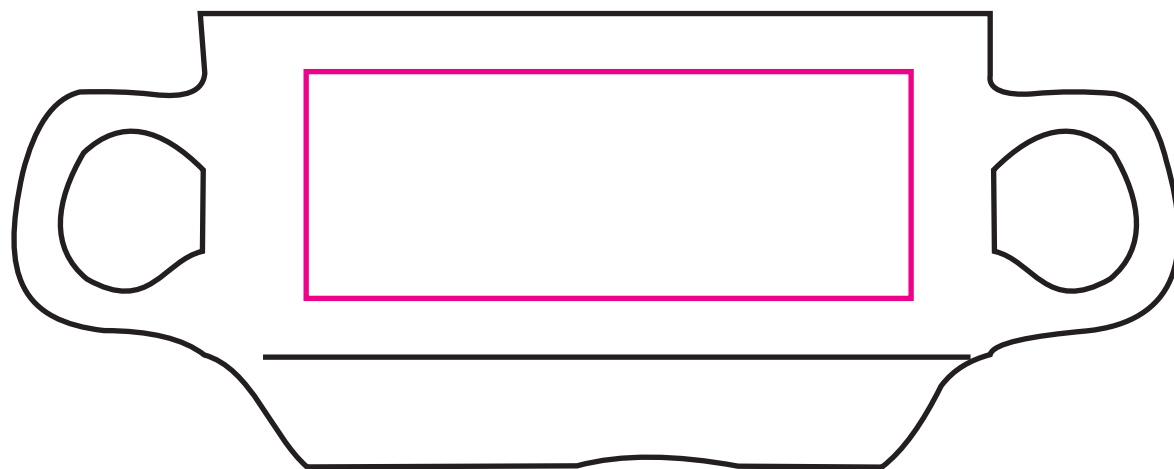

Afmetingen (hxb)

60 x 103 mm

Standaard: maximaal 8 x 3 cm

Binnenzijde: maximaal 5 x 1,5 cm

Onderzijde: maximaal 4,5 x 4,5 cm