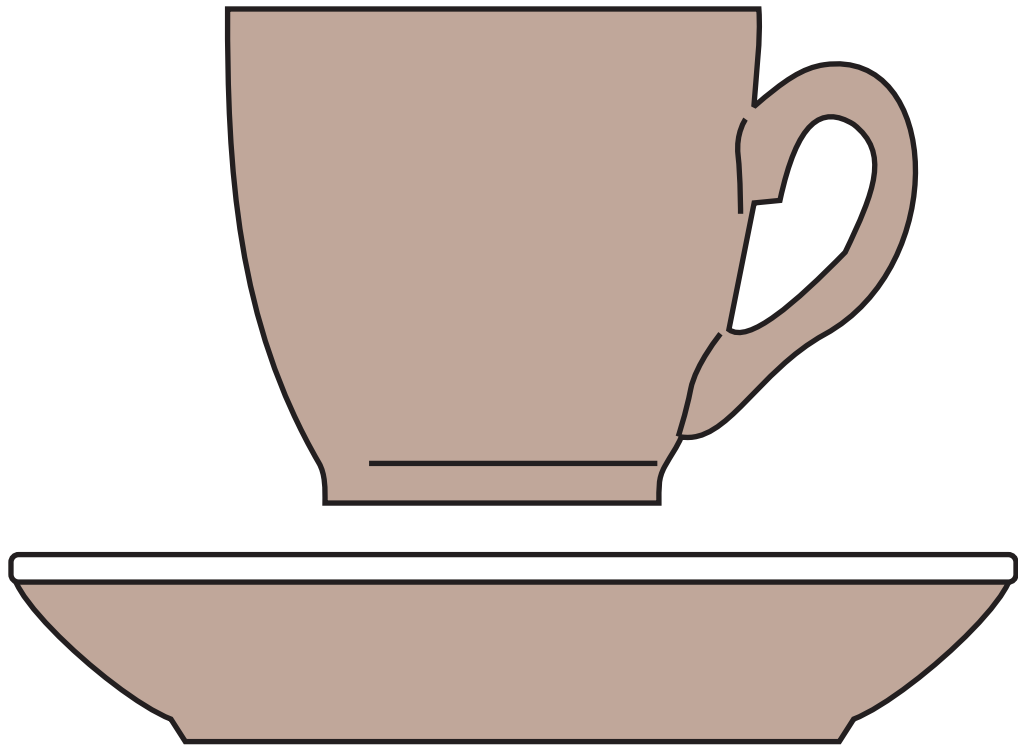

Afmetingen (hxb)

97 x 67 mm

Standaard: maximaal 4 x 2,5 cm

Binnenzijde: maximaal 4 x 1,5 cm

Onderzijde: maximaal 2,5 x 2,5 cm

Rondom: maximaal 19,2 x 2 cm

schotel