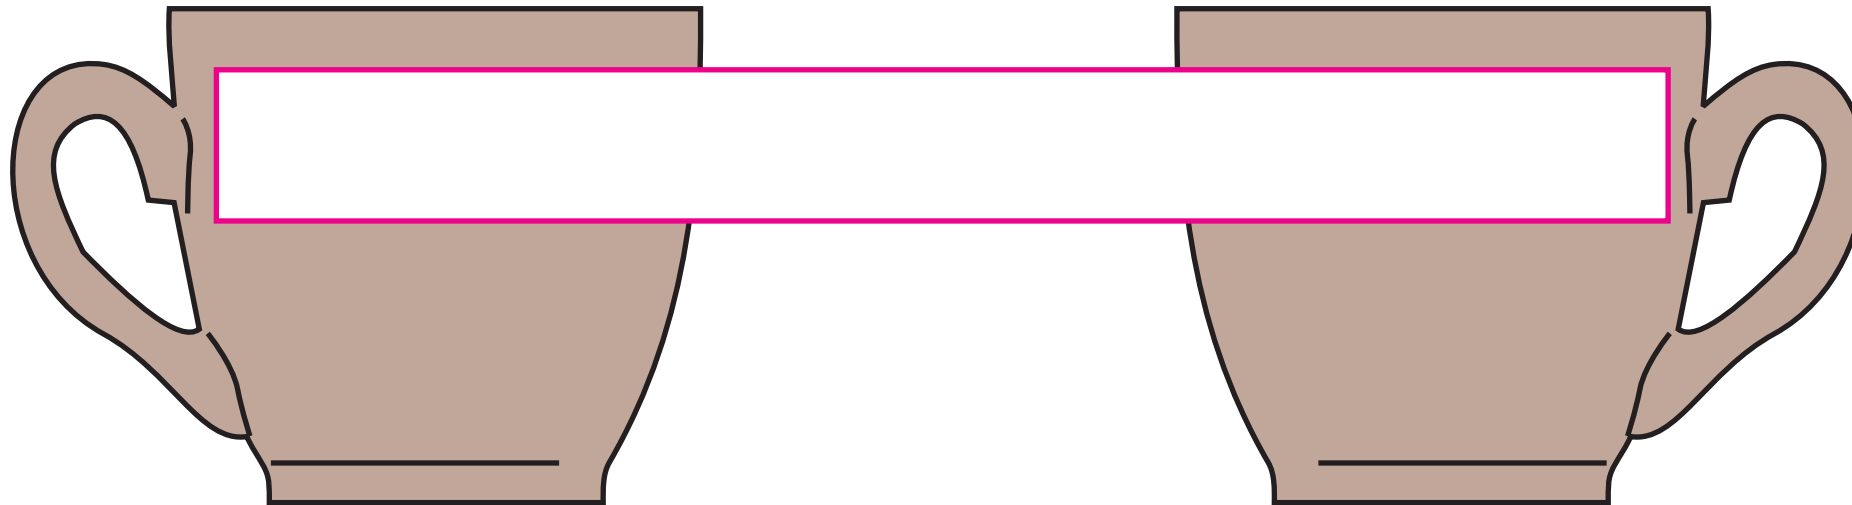

Afmetingen (hxb)

97 x 67 mm

Standaard: maximaal 4 x 2,5 cm

Binnenzijde: maximaal 4 x 1,5 cm

Onderzijde: maximaal 2,5 x 2,5 cm

Rondom: maximaal 19,2 x 2 cm

schotel