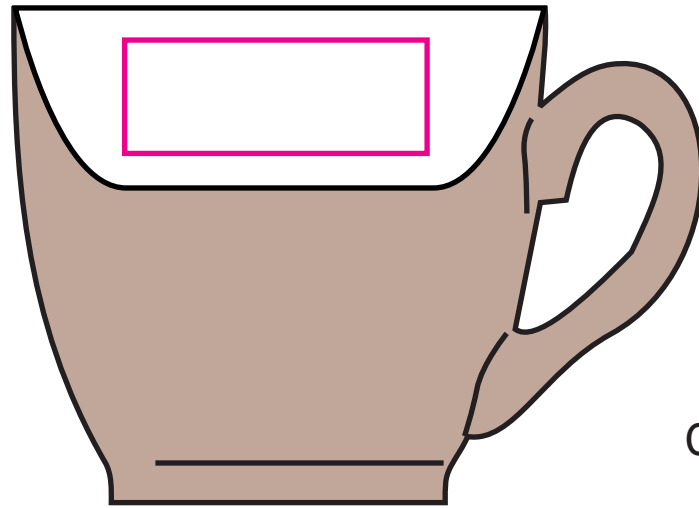

Afmetingen (hxb)

97 x 67 mm

Standaard: maximaal 4 x 2,5 cm

Binnenzijde: maximaal 4 x 1,5 cm

Onderzijde: maximaal 2,5 x 2,5 cm

Rondom: maximaal 19,2 x 2 cm

schotel