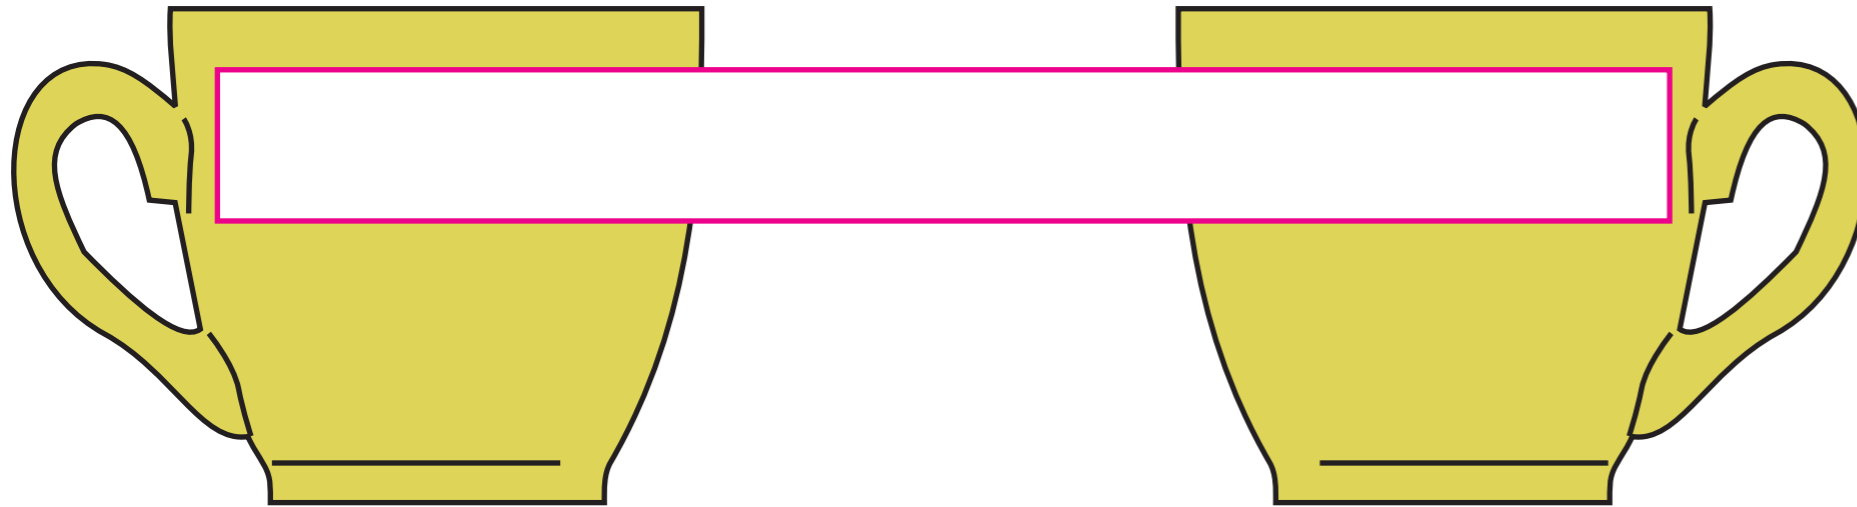

Afmetingen (hxb)

97 x 67 mm

Standaard: maximaal 4 x 2,5 cm

Binnenzijde: maximaal 4 x 1,5 cm

Onderzijde: maximaal 2,5 x 2,5 cm

Rondom: maximaal 19,2 x 2 cm

schotel