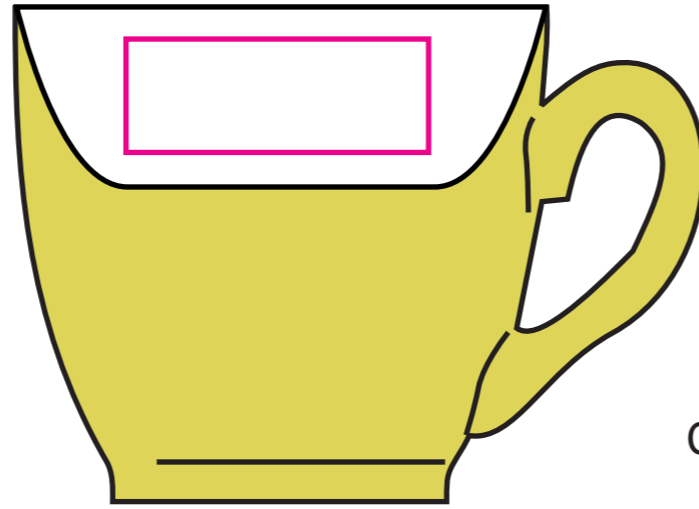

Afmetingen (hxb)

97 x 67 mm

Standaard: maximaal 4 x 2,5 cm

Binnenzijde: maximaal 4 x 1,5 cm

Onderzijde: maximaal 2,5 x 2,5 cm

Rondom: maximaal 19,2 x 2 cm

schotel